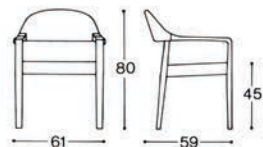

Zenit

ASKO OSAKEYHTIÖ LAHTI FINLAND

Nojatuoli ZENIT 8058

- Puulaji:** tammi
- Pintakäsittely:** lakattu ASKO-vakioväreillä
- Verhoilu:** kangas (0,8 m)
nahka (8,5 j²)
- Pehmusteet:** vaahtomuovia, paksuus
— istuin 15 mm
— selkä 10 mm

Karmstol ZENIT 8058

- Träslag:** ek
- Ytbehandling:** natur eller betsad i ASKO-standardfärger
- Klädsel:** tyg (0,8 m)
skinn (8,5 kv.f.)
- Stoppning:** polyeter, tjocklek
— sits 15 mm
— rygg 10 mm