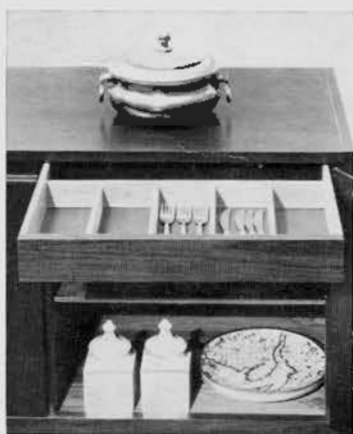

HIDALGO 9206+9212+9213

Matgrupp
Dining room suite
Essgruppe
Ensemble de salle à manger

ASKON TEHTAAT OY LAHTI FINLAND

9206

Sideboard
Sideboard
Schrank
Armoire

			
220 cm	51 cm	75 cm	
86 1/2"	20"	29 1/2"	

9212

Matbord
Esstisch
Dining table
Table

			
150+2×60 cm	90 cm	72 cm	
59+2×23 1/2"	35 1/2"	28 1/2"	

9213

Stol
Chair
Stuhl
Chaise

tyg eller skinn
fabric or leather
Stoff oder Leder
fissu or cuir

			
54 cm	48 cm	73 cm	44 cm
21 1/4"	19"	28 3/4"	17 1/4"