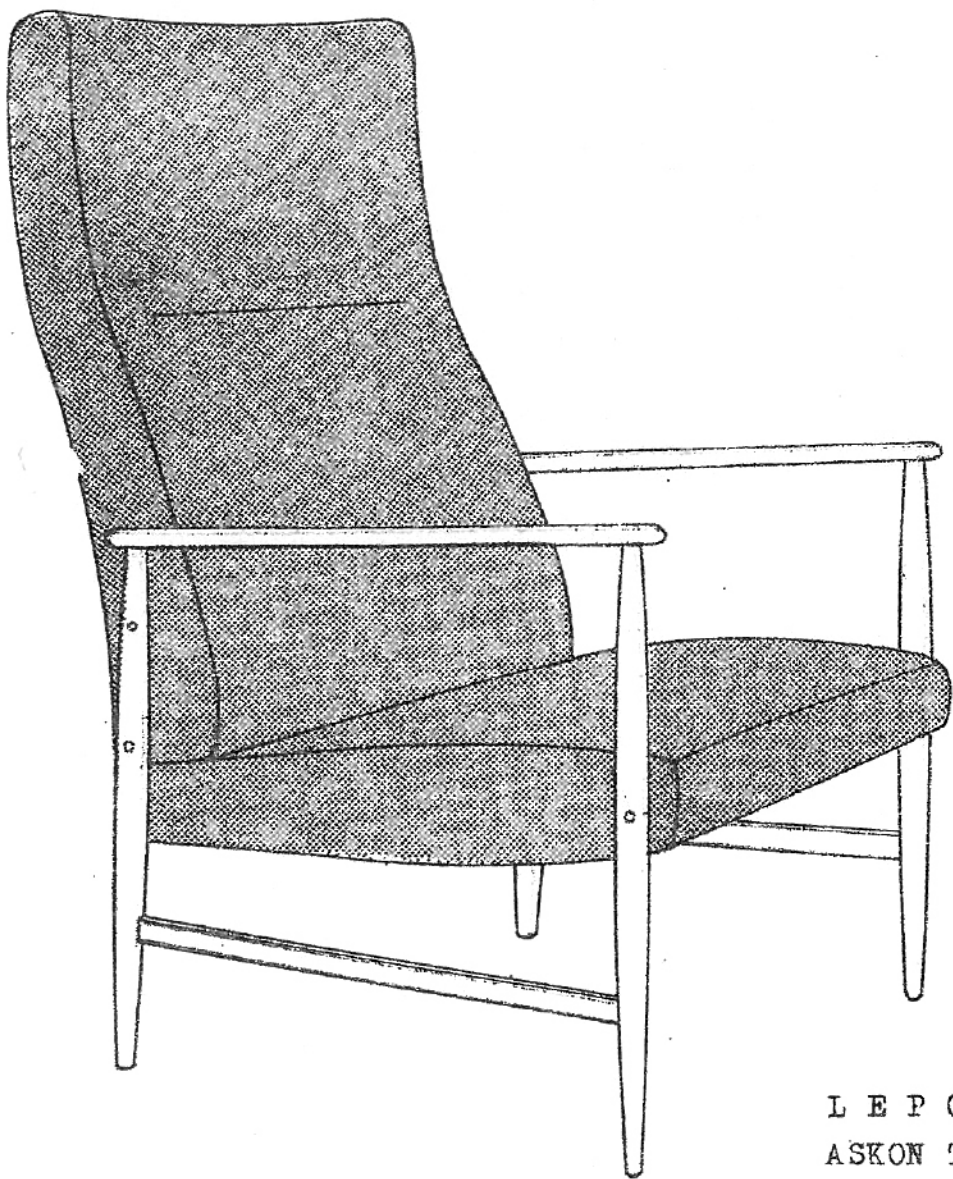

2494
ALLI

LEPOTUOLI № 2494
ASKON TEHTAAT OY LAHTI