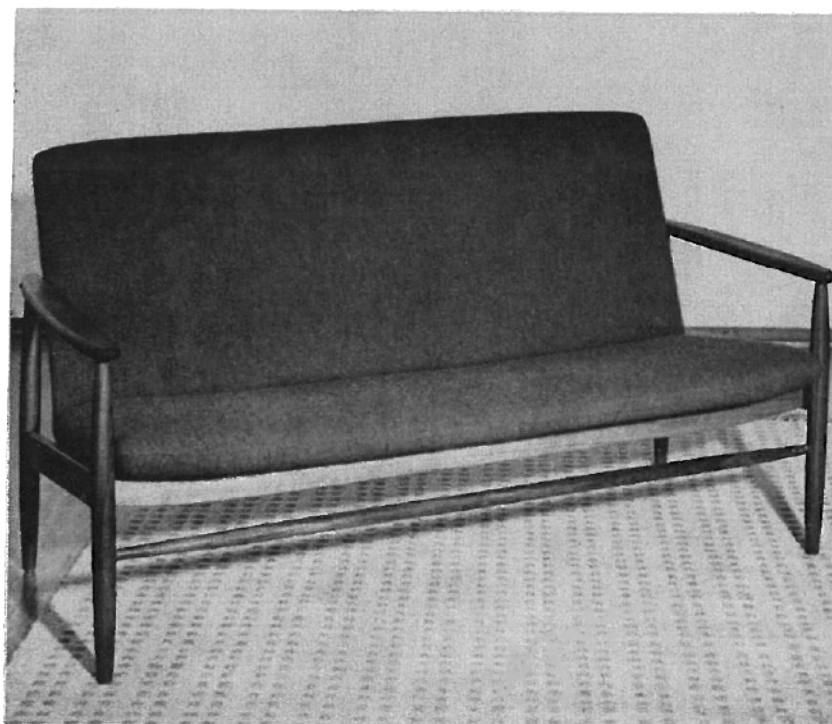

LEPOTUOLI N:2486
ASKON TEHTAAT OY LAHTI

ASKON TEHTAAT OY
LAHTI
FINLAND

Lepotuoli N:o 2472 «Bella». Puuosat tiikkiä. Istuimessa tasokierre-jousitus, jonka päällä Askolette-pehmustus. Selkänojan pehmusteena Moltopren-vahtomuovi.

Länstol Nr 2472 «Bella». Trädelar i teak. I sitsen spiralfjädring, klädd med Askolette-stopning. Ryggstödet stoppat med Moltoprenskumplast.

BELLA

Sohva N:o 2482 «Bella». Puuosat tiikkiä. Istuimessa tasokierre-jousitus, jonka päällä Askolette-pehmustus. Selkänojan pehmusteena Moltopren-vahtomuovi. Sohva muodostaa lepotuolien N:o 2472 kanssa kevyen sohvakaluston.

Soffa Nr 2482 «Bella». Trädelar i teak. I sitsen spiralfjädring, klädd med Askolette-stopning. Ryggstödet stoppat med Moltoprenskumplast. Tillsammans med länstolarna Nr 2472 bildar soffan ett lätt möblemang.