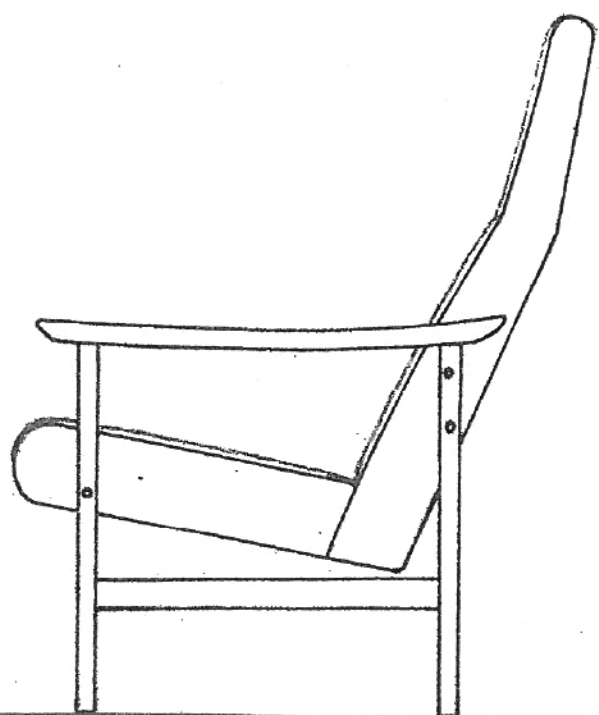

2486

39

93

LEPOTUOLI N:2486
ASKON TEHTAAT OY LAHTI