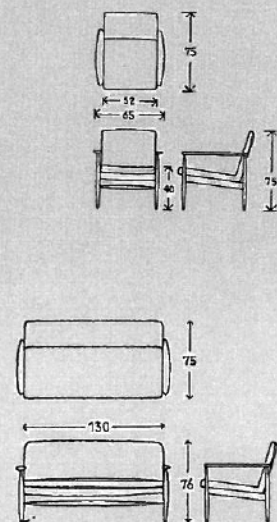

BELLA

Sohva N:o 2482 «Bella». Puuosat tiikkiä. Istuimessa tasokierre-jousitus, jonka päällä Askolette-pehmustus. Selkänojan pehmusteena Moltopren-vahtomuovi. Sohva muodostaa lepotuolien N:o 2472 kanssa kevyen sohvakaluston.

Soffa Nr 2482 «Bella». Trädelar i teak. I sitsen spiralfjädring, klädd med Askolette-stopning. Ryggstödet stoppat med Moltoprenskumplast. Tillsammans med länstolarna Nr 2472 bildar soffan ett lätt möblemang.