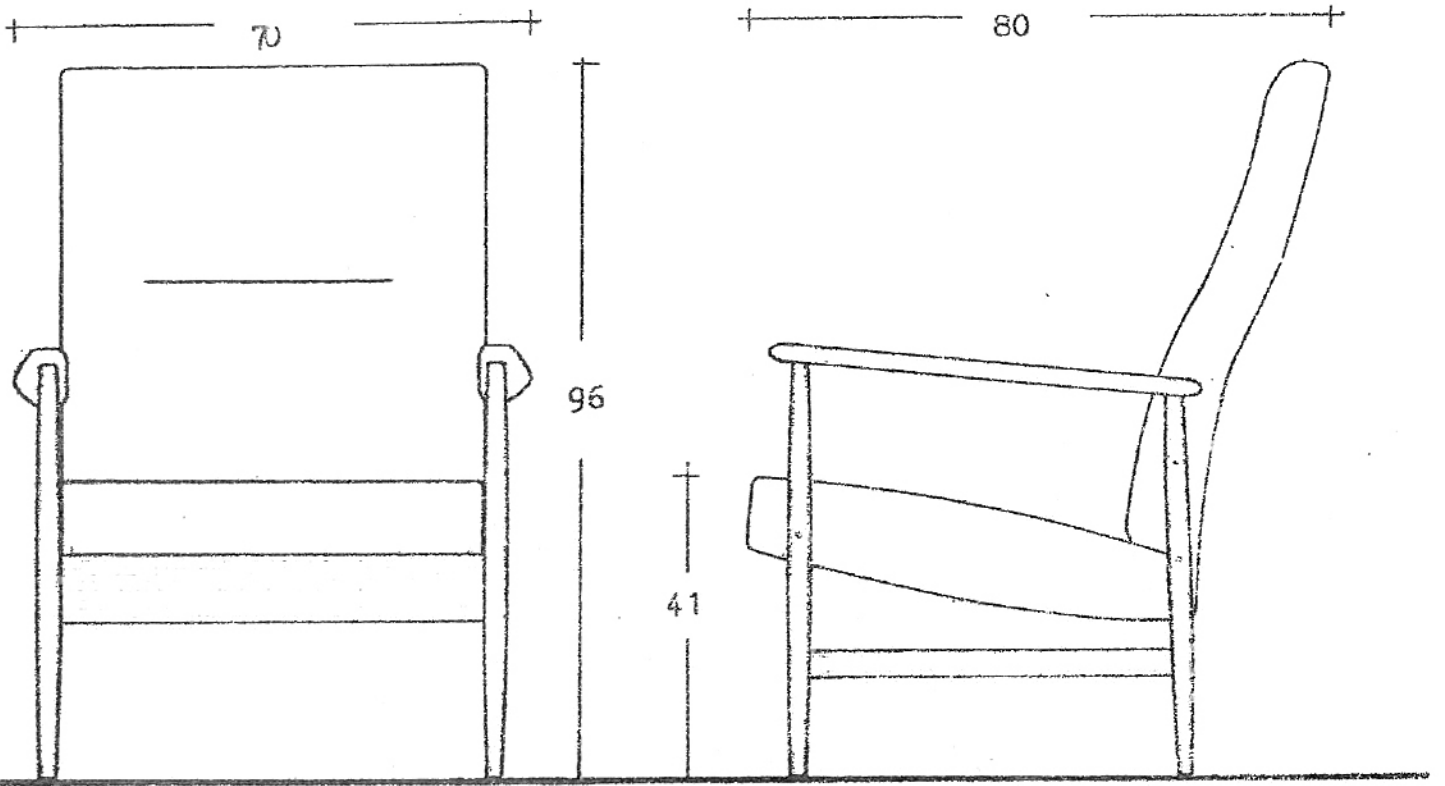

2494
ALLI

LEPOTUOLI № 2494
ASKON TEHTAAT OY LAHTI