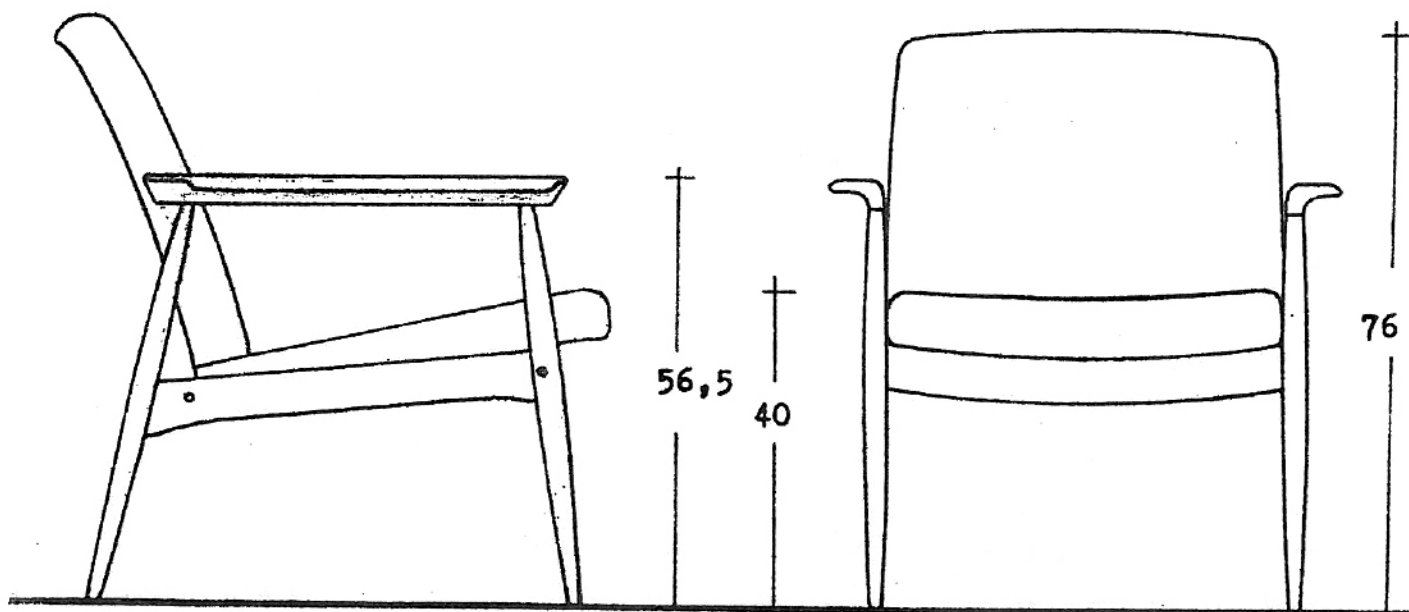

2497

2496

LEPOTUOLIT № 2496 ja 2497
ASKON TEHTAAT OY LAHTI