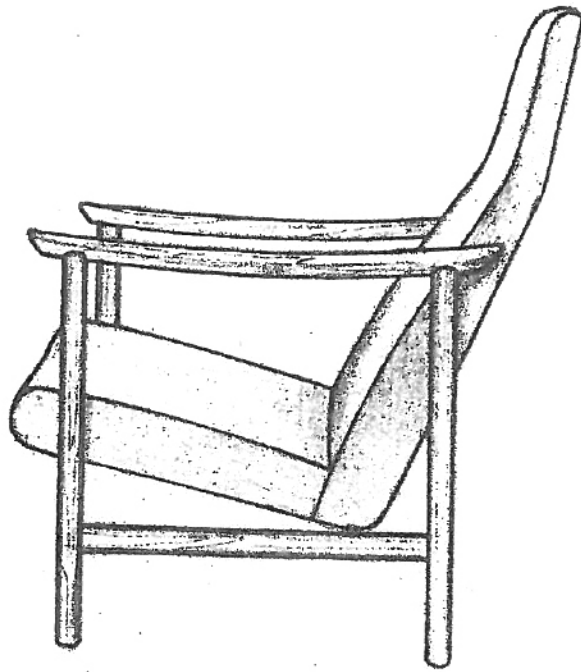

2486

39

93

LEPOTUOLI N:2486
ASKON TEHTAAT OY LAHTI