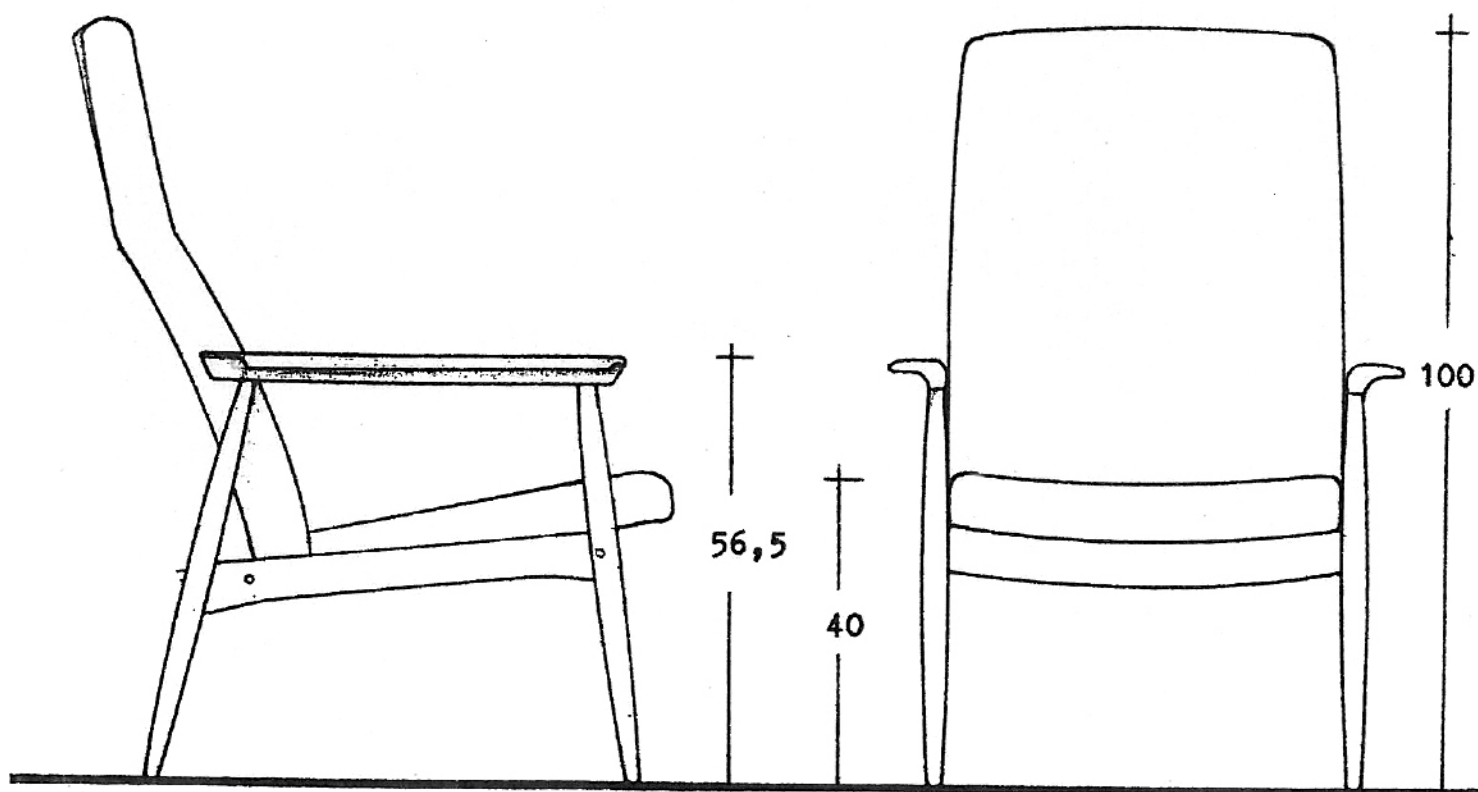

LEPOTUOLIT № 2496 ja 2497
ASKON TEHTAAT OY LAHTI