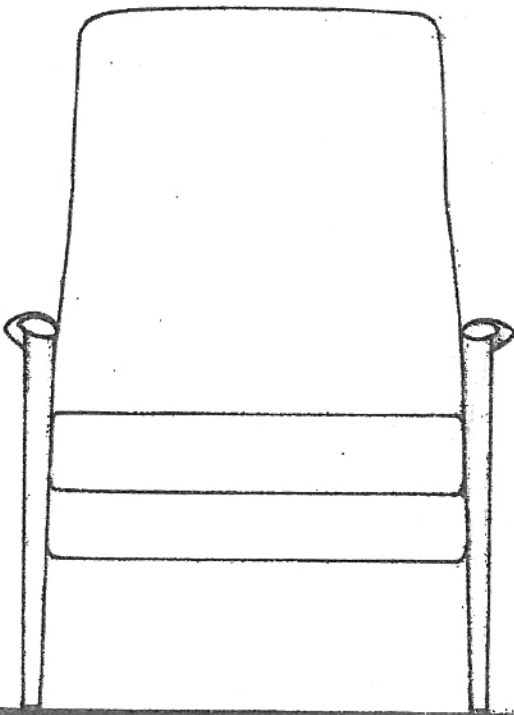

2486

39

93

LEPOTUOLI N:2486
ASKON TEHTAAT OY LAHTI