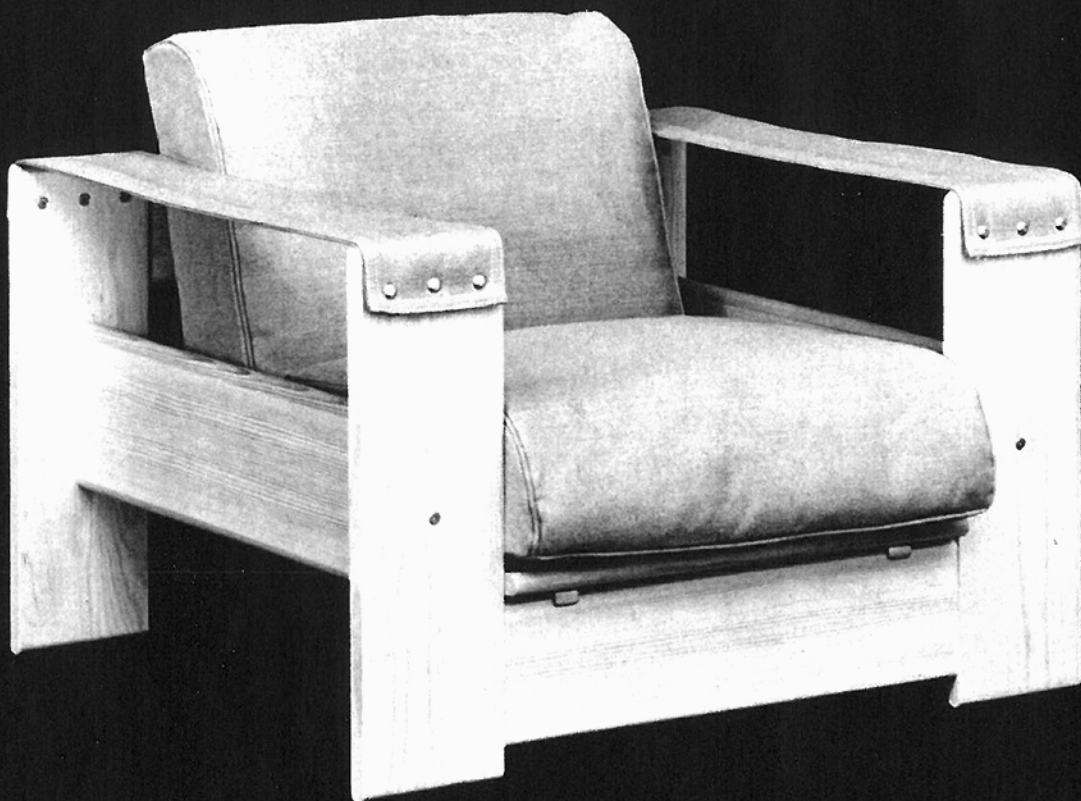

saana

ASKO
finnternational

TUOTESELOSTE

04147 SAANA Lepotuoli

Design: [REDACTED]
Puulaji: mänty (54), lakattu
Verhoilu: käsinojat ja istuimen kannattajat peitekangasta
Irtotyynyt:
kangas (01)
peitekangas (06)

PRODUKTDEKLARATION

04147 SAANA Fätölj

Design: [REDACTED]
Träslag: furu (54), betsad
Armledare och sitsbotten i smärting
Lösplymåer klädda i tyg (01)
smärting (06)

PRODUCKT DECLARATION

04147 SAANA Easy chair

Design: [REDACTED]
Wood: pine (54), natural or stained
Upholstery: Arms and bottom belts in canvas
Loose cushions covered with fabric (01)
canvas (06)

WARENBESCHREIBUNG

04147 SAANA Sessel

Design: [REDACTED]
Holzart: Kiefer (54), gebeizt
Polsterung: Armlehnen und Bodenriemen in Segeltuch
Lose Kissen in: Stoff (01)
Segeltuch (06)