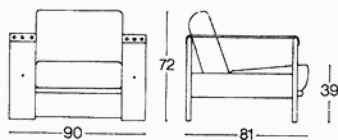

saana

ASKO
finnternational

TUOTESELOSTE

04147 SAANA Lepotuoli

Design: [REDACTED]
Puulaji: mänty (54), lakattu
Verhoilu: käsinojat ja istuimen kannattajat peitekangasta
Irtotyynyt:
kangas (01)
peitekangas (06)

PRODUKTDEKLARATION

04147 SAANA Fätölj

Design: [REDACTED]
Träslag: furu (54), betsad
Armledare och sitsbotten i smärting
Lösplymåer klädda i tyg (01)
smärting (06)

PRODUCKT DECLARATION

04147 SAANA Easy chair