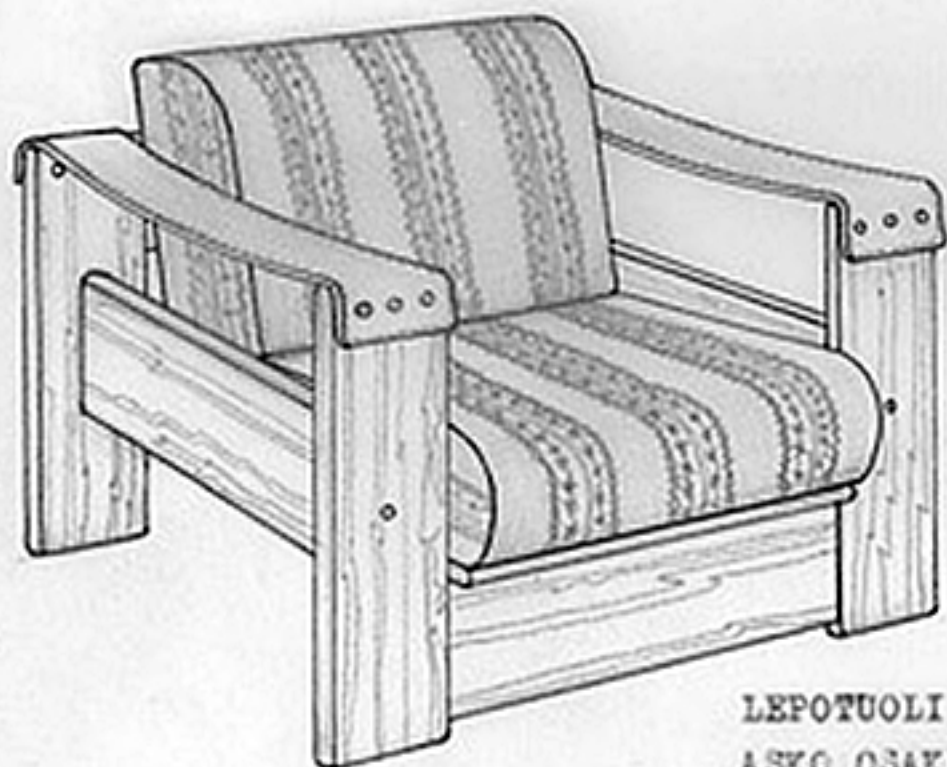

900

830

Koko korkeus 710
Ist. korkeus 390

LEPOTUOLI " SAANA " N° 04147
ASYO OSAKEYHTIÖ LAHTI
7.12-71 ML