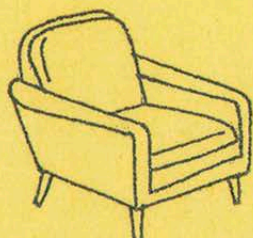

DUX

Mitat: A = korkeus
B = leveys/pituus
C = syvyys
D = istuinleveys
E = istuinkorkeus

DERBY 2

Irrallinen istuintyyppi 80 mm vahtokumia. Päällinen irroitettavissa. Kaksoisjousituksella varustettu istuinosa, etureuna profiloitua erikoiskumia. Selkätyyny irrallinen, 60 mm vahtomukipehmusteella. Päällinen irroitettavissa. No-sag-jousitteinen selkäosa. Profiloitu raekumi käsinojissa. Jalat bangkok-tiikkiä.

Kangaskulutus:

Hinta ilman kangasta mk

Hinta "Carola"-kankaalla mk

A = 72 cm
B = 79 cm
C = 83 cm
D = 56 cm
E = 41 cm

DERBY 2
3-hengen sohva

Aistikas muotoilu. Irralliset istuin- ja selkätyynyt irroitettavin päällisin. Tyydytyksessä 80 mm vahtokumipehmuste. Kaksijousitteisen istuinosan etureunassa profiloitu raekumi, joka antaa
a) erikoisen mukavuuden
b) säästää päälliskangasta
c) muodostaa hyvän yhteenliittymän istuin-alaosan ja istuintyyppien välillä. Selkätyynyissä 60 mm vahtokumi. No-sag-jousitteinen selkä. Käsinojissa profiloitua erikoiskumia. Jalat bangkok-tiikkiä.

Kangaskulutus:

Hinta ilman kangasta mk

Hinta "Carola"-kankaalla mk

A = 72 cm
B = 188 cm
C = 83 cm
D = 165 cm
E = 41 cm

CONTOUR 100

Sopiva istuinryhmien täydentämiseen ja erikoisesti TV-tuoliksi. Istuin ja selkä taivutetulla putkirungolla. Erinomaisen mukavuuden antaa 40 mm vahtokumipehmuste istuimessa. Runko tammea.