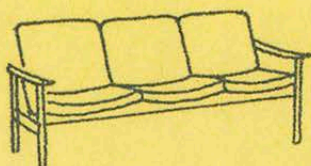

Kangaskulutus:

Hinta ilman kangasta mk

Hinta "Carola"-kankaalla mk

A = 72 cm
B = 188 cm
C = 83 cm
D = 165 cm
E = 41 cm

CONTOUR 100

Sopiva istuinryhmien täydentämiseen ja erikoisesti TV-tuoliksi. Istuin ja selkä taivutetulla putkirungolla. Erinomaisen mukavuuden antaa 40 mm vahtokumipehmuste istuimessa. Runko tammea.

Kangaskulutus:

Hinta ilman kangasta mk

Hinta "Carola"-kankaalla mk

A = 77 cm
B = 68 cm
C = 72 cm
D = 53 cm
E = 39 cm

CONTOUR 100
3-hengen sohva

3-hengen sohva. Istuinosa taivutetulla putkirungolla. No-sag-jousitus istuimessa ja selässä. Erinomaisen mukavuuden antaa 40 mm vahtokumipehmuste. Runko osa tammea.

Kangaskulutus:

Hinta ilman kangasta mk

Hinta "Carola"-kankaalla mk

A = 77 cm
B = 182 cm
C = 72 cm
D = 167 cm
E = 39 cm

DUX

Mitat: A = korkeus
B = leveys/pituus
C = syvyys
D = istuinleveys
E = istuinkorkeus.