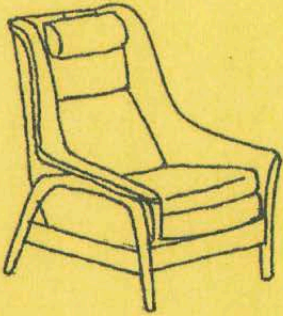

Kangaskulutus:

Hinta ilman kangasta mk

Hinta "Carola"-kankaalla mk

A = 77 cm
B = 68 cm
C = 72 cm
D = 53 cm
E = 39 cm

CONTOUR 100
3-hengen sohva

3-hengen sohva. Istuinosa taivutetulla putkirungolla. No-sag-jousitus istuimessa ja selässä. Erinomaisen mukavuuden antaa 40 mm vahtokumipehmuste. Runko osa tammea.

Kangaskulutus:

Hinta ilman kangasta mk

Hinta "Carola"-kankaalla mk

A = 77 cm
B = 182 cm
C = 72 cm
D = 167 cm
E = 39 cm

DUX

Mitat: A = korkeus
B = leveys/pituus
C = syvyys
D = istuinleveys
E = istuinkorkeus.

PROFIL SET 4

Tuoli säädettävissä 6 eri asentoon ja varustettu keinujärjestelmällä. Irrallinen istuintyyny irroitettavin päällisin ja 80 mm vaahtokumipehmustein. Istuin-alaosassa no-sag-jousitus ja suojamatto. Selkä 2-osainen, 30 mm vaahtokumipehmuste no-sag-jousituksella. Vaahtokuminen niskatyyny, tyynynpäällinen irroitettavissa ja varustettu päänsuojuskankaalla. Käsinojan päällisyys ja sisäsivut pehmustettu 25 mm vaahtokumilla. Aistikkaasti muotoiltu runko bangkok-tiikkiä.

Kangaskulutus:

Hinta ilman kangasta mk

Hinta "Carola"-kankaalla mk

A = 97 cm
B = 86 cm
C = 88 cm
D = 56 cm
E = 41 cm

DUXIESTA SET 4

Säädettävissä 6 eri asentoon. Varustettu keinujärjestelmällä. Istuimessa ja selustassa no-sag-jousitus. Istuin pehmustettu 60 mm vaahtokumilla, selkä ensiluokkaisella valkovanulla. Vaahtokuminen niskatyyny varustettu irroitettavalla päällisellä ja päänsuojuskankaalla. Runko-osa bangkok-tiikkiä.