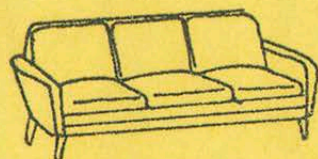

DUX

Mitat: A = korkeus
B = leveys/pituus
C = syvyys
D = istuinleveys
E = istuinkorkeus

DERBY 2

Irrallinen istuintyyppi 80 mm vahtokumia. Päällinen irroitettavissa. Kaksoisjousituksella varustettu istuinosa, etureuna profiloitua erikoiskumia. Selkätyyny irrallinen, 60 mm vahtomukipehmusteella. Päällinen irroitettavissa. No-sag-jousitteinen selkäosa. Profiloitu raekumi käsinojissa. Jalat bangkok-tiikkiä.

Kangaskulutus:

Hinta ilman kangasta mk

Hinta "Carola"-kankaalla mk

A = 72 cm
B = 79 cm
C = 83 cm
D = 56 cm
E = 41 cm

DERBY 2
3-hengen sohva

Aistikas muotoilu. Irralliset istuin- ja selkätyynyt irroitettavin päällisin. Tyydytyksessä 80 mm vahtokumipehmuste. Kaksijousitteisen istuinosan etureunassa profiloitu raekumi, joka antaa
a) erikoisen mukavuuden
b) säästää päälliskangasta
c) muodostaa hyvän yhteenliittymän istuin-alaosan ja istuintyyppien välillä. Selkätyynyissä 60 mm vahtokumi. No-sag-jousitteinen selkä. Käsinojissa profiloitua erikoiskumia. Jalat bangkok-tiikkiä.

Kangaskulutus:

Hinta ilman kangasta mk

Hinta "Carola"-kankaalla mk

A = 72 cm
B = 188 cm
C = 83 cm
D = 165 cm
E = 41 cm

CONTOUR 100

Sopiva istuinryhmien täydentämiseen ja erikoisesti TV-tuoliksi. Istuin ja selkä taivutetulla putkirungolla. Erinomaisen mukavuuden antaa 40 mm vahtokumipehmuste istuimessa. Runko tammea.