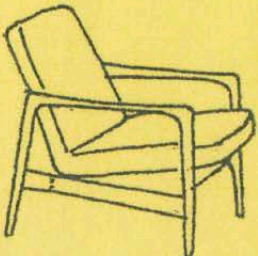

Kangaskulutus:

Hinta ilman kangasta mk

Hinta "Carola"-kankaalla mk

A = 102 cm
B = 75 cm
C = 86 cm
D = 57 cm
E = 38 cm

JALKARAHI

Jalkarahi pehmustettu 50 mm profiloidulla raekumilla. Rahi säädettävissä 4 eri asentoon. Jalkarahi on tarkoitettu kahteen edellämainittuun lepotuoliin. Bangkok-tiikkiä. Kangaskulutus:

Hinta ilman kangasta mk

Hinta "Carola"-kankaalla mk

A=48/38 cm
E=63 cm
C=44 cm
D=56 cm
E=38 cm

WIVEL

Kevyt ja miellyttävä malli. Ihanteellinen TV-yhdistelmiin. Istuinosa taivutetulla putkirungolla. Pehmusteena 60 mm pehmeä vaahtokumi no-sag-jousituksella. Runko bangkok-tiikkiä.