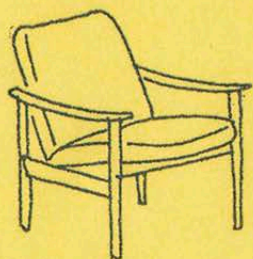

Kangaskulutus:

Hinta ilman kangasta mk

Hinta "Carola"-kankaalla mk

A = 72 cm
B = 79 cm
C = 83 cm
D = 56 cm
E = 41 cm

DERBY 2
3-hengen sohva

Aistikas muotoilu. Irralliset istuin- ja selkätyynyt irroitettavin päällisin. Tyydytyksessä 80 mm vahtokumipehmuste. Kaksijousitteisen istuinosan etureunassa profiloitu raekumi, joka antaa
a) erikoisen mukavuuden
b) säästää päälliskangasta
c) muodostaa hyvän yhteenliittymän istuin-alaosan ja istuintyyppien välillä. Selkätyynyissä 60 mm vahtokumi. No-sag-jousitteinen selkä. Käsinojissa profiloitua erikoiskumia. Jalat bangkok-tiikkiä.

Kangaskulutus:

Hinta ilman kangasta mk

Hinta "Carola"-kankaalla mk

A = 72 cm
B = 188 cm
C = 83 cm
D = 165 cm
E = 41 cm

CONTOUR 100

Sopiva istuinryhmien täydentämiseen ja erikoisesti TV-tuoliksi. Istuin ja selkä taivutetulla putkirungolla. Erinomaisen mukavuuden antaa 40 mm vahtokumipehmuste istuimessa. Runko tammea.