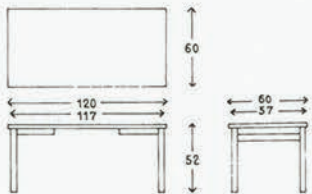

VANAMO

Sohvapöytä N:o 3437 «Vanamo». Suunnitellut Tanu Toiviainen. Valmistetaan tiikistä. Sorvatut jalat. Pöytä kuuluu sohvakalustoon N:o 1420.

Soffbord Nr 3437 «Vanamo». Formgivare Tanu Toiviainen. Tillverkas i teak. Svarvade ben. Bordet hör till soffmöblemang Nr 1420.