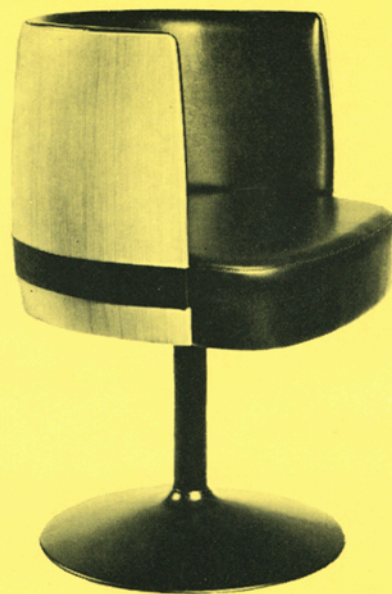

08030

08031

08032

Oluttuolit 08030, 08031, 08032

Puulaji: tammi (41)

Verhoilu: kangas (01)
skaiflor (02)

istuimessa ja selässä vaahtomuovipehmuste

Mitat:	08030	08031	08032
kok.leveys	50 cm	50 cm	51 cm
kok.syvyys	52 cm	52 cm	61 cm
kok.korkeus	66 cm	66 cm	70 cm
ist.korkeus	45 cm	45 cm	45 cm

Patsasjalka polttomaalattua terästä