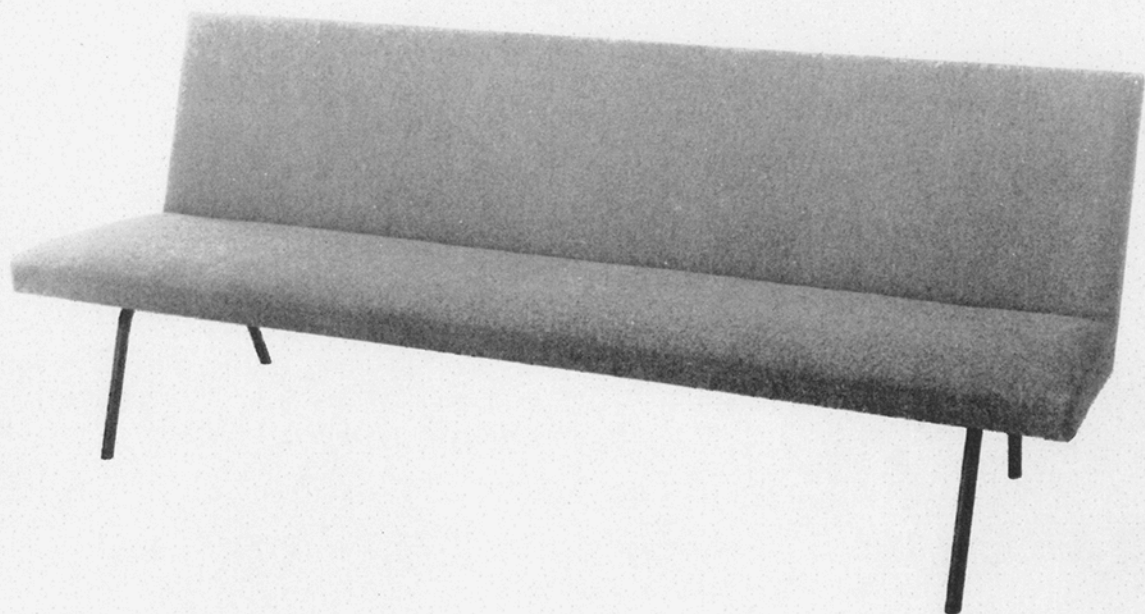

2480

**ASKON TEHTAAT OY**  
LAHTI  
FINLAND

**Penkkisohva n:o 2480.** Kovoverhoiltu. Teräsputkijalat. Valmistetaan 150 ja 200 sm pituisena.

**Bänkssoffa nr 2480.** Hårdstoppad. Stålrörsben. Tillverkas i två längder.