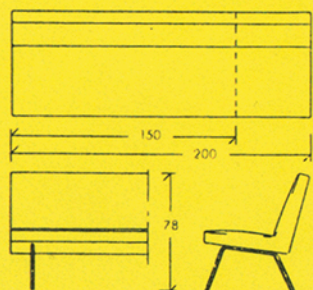

2480

**ASKON TEHTAAT OY**  
LAHTI  
FINLAND

**Penkkisohva n:o 2480.** Kovoverhoiltu. Teräsputkijalat. Valmistetaan 150 ja 200 sm pituisena.

**Bänkssoffa nr 2480.** Hårdstoppad. Stålrörsben. Tillverkas i två längder.