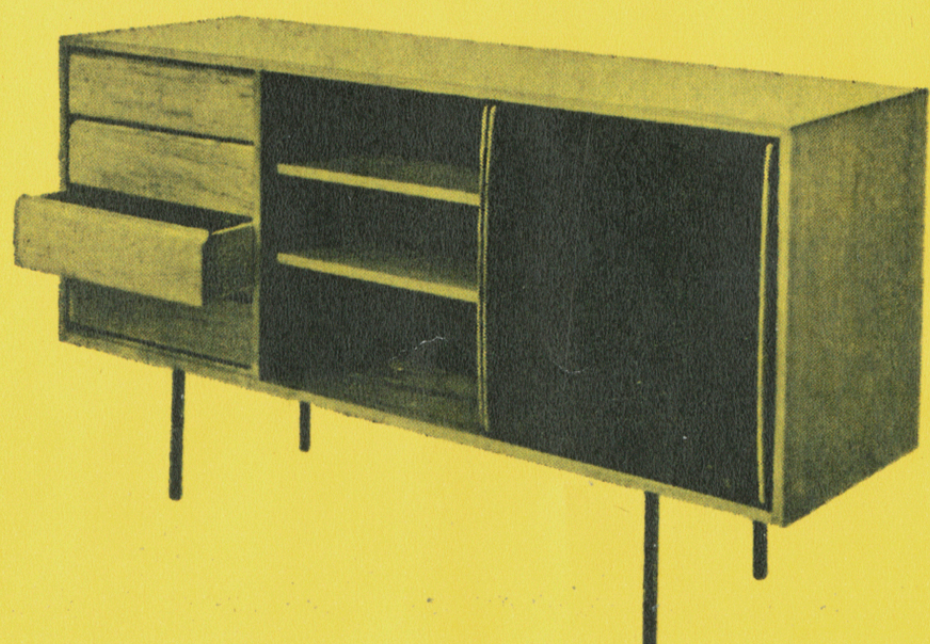

ROYAL 2046 + SAANA 3008 + KATINKA 4004

asko design international

Ruokailuryhmä
Matgrupp

ASKON TEHTAAT OY LAHTI FINLAND

Kaappi N:o 4004. Suunnitellut **Olli Borg**. Kaappi jakautuu laatikko-osaan ja kahteen kaappiosaan. Työntöovent maalattua kovalevyä tai vaneroitu jalavalla tai teakilla. Jalat metalliputkea. Kaappi on mitoitettu siten, että se voidaan sijoittaa ikkunan alle. Valmistetaan jalavasta ja teakista.

Skåp Nr 4004. Formgivare **Olli Borg**. Består av en låd-del och två skåpdelar. Målade skjutdörrar av hardboard eller teak- eller almfaner. Metallrörsben. Kan med fördel placeras under fönster. Tillverkas i alm och teak.