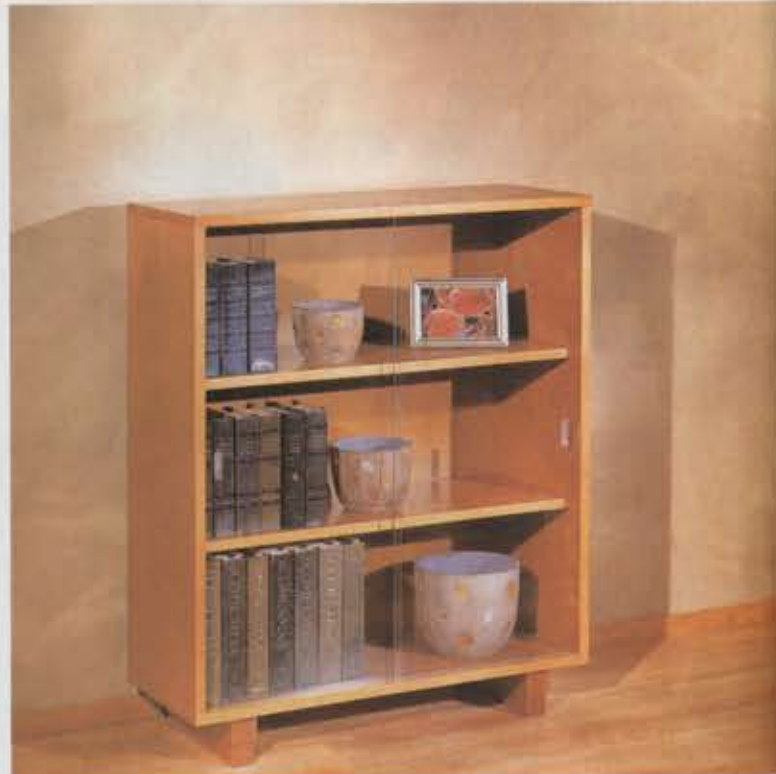

Silvia-lattiavalaisimen
jalka, harjattua terästä
ja pyökkiä 495.-
Varjostimet: klassinen Silvia-varjostin
ø 50 cm 495.-, Boxplisse Trumpet-
varjostin ø 23 cm 359.-

Aukusti-vitriinien väri vaihtoehdot
ovat pyökki, kirsikkapuu ja mahnki

Aukusti-vitriini 120x30x96 cm 1995.-

Aukusti-kaappi 80x30x96 cm 1695.-

Helena-lepotuoli, Neckar-kangasta,
useita värejä leveys 80, syvyys 88,
korkeus 86 cm 2695.-

Nanna-lepotuoli, Lucia-kangasta,
useita värejä leveys 64, syvyys 82,
korkeus 86 cm 1395.-

Aukusti-vitriini 80x30x96 cm 1495.-

Aukusti-seinävitriini 80x30x60 cm 995.-

50-luvulta: Taru-sohvapöytä
ø 82, korkeus 56 cm, värit pyökki,
kirsikkapuu ja mahnki 2295.-,
kiiltävä mahnki 2495.-.
Osina noutopakkausessa.